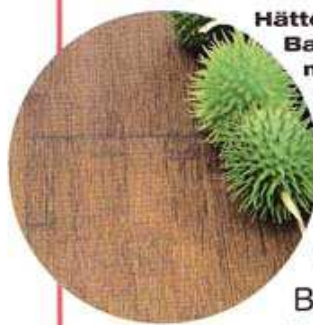

Heiße Geräte

- Endlich mehr Farbe im Werkzeugkasten!
- Heißklebepistole (lila) für 9,69 €; Elektro-Tacker (grün), 31,79 €; Hand-Tacker (violett), 9,29 € (Rapid)

Hätten Sie's gedacht? Das ist Bambus! Hart gepresst und pigmentiert ist das Material kaum wiederzuerkennen