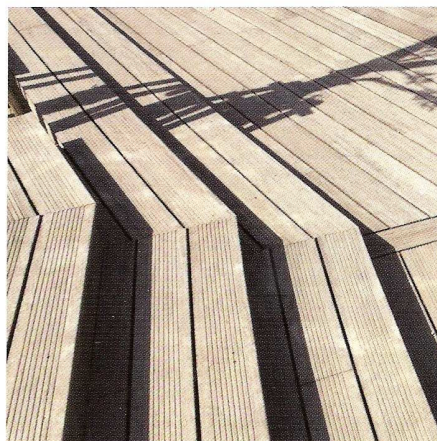

Die hölzerne Alternative

Durch eine spezielle thermische und verdichtende Behandlung sind die Terrassendielen »Bamboo X-Treme« äußerst stabil und witterungsbeständig. Die Bambus-Dielen haben einen schönen dunkelbraunen Farbton, der im Laufe der Zeit den typischen witterungsbedingten Grauton bekommt. Drei Versionen sind erhältlich: eine zum Verschrauben und zwei genietet für die Montage mit Metallanker.

□ Moso International BV
☎ +31 (0)229 265732
www.moso.eu