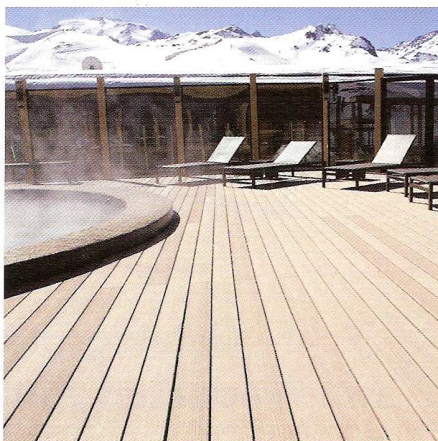

Dielen aus Recyclingholz

MyDeck-Designdielen sind für viele professionelle wie auch private Anwendungen eine interessante Alternative zu tropischen Hölzern. Es werden dafür ausschließlich Restmaterialien der Holzindustrie (vor allem Eiche und Ahorn) aufbereitet und mit Polyethylen zu einem Holzverbundstoff verarbeitet. Viele Oberflächen und Farben sind möglich. Die Dielen sind rutschfest und barfußtauglich und benötigen keine weitere Pflege.

□ MyDeck GmbH
☎ +49 (0)6174 9243-35
www.mydeck.de