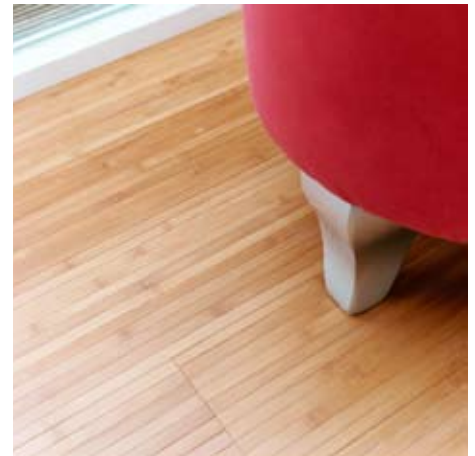

Taupe

Colonial

SCHNELLE & EINFACHE
 VERLEGUNG

BENÖTIGTE:
 SÄGE + KLEBSTOFF

CE PATENTED